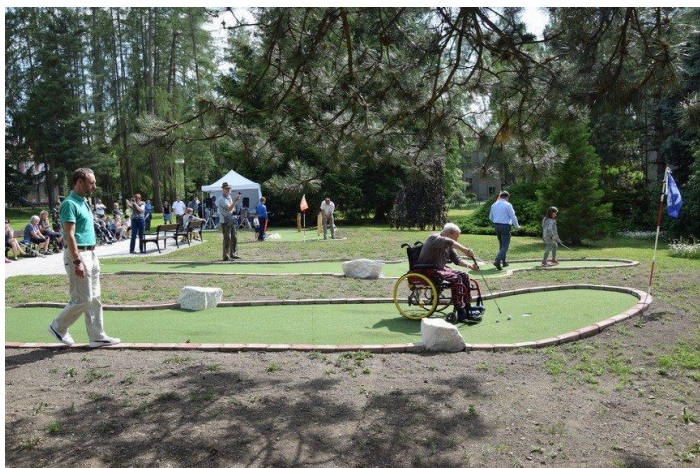

Kontaktní údaje:

Ing. Jana Nováková

Asistentka ředitele

Hamzova odborná léčebna pro děti a dospělé

Košumberk 80, 538 54 Luže

tel. 469 648 102, 603 224 195

e-mail: jana.novakova@hamzova-lecebna.cz